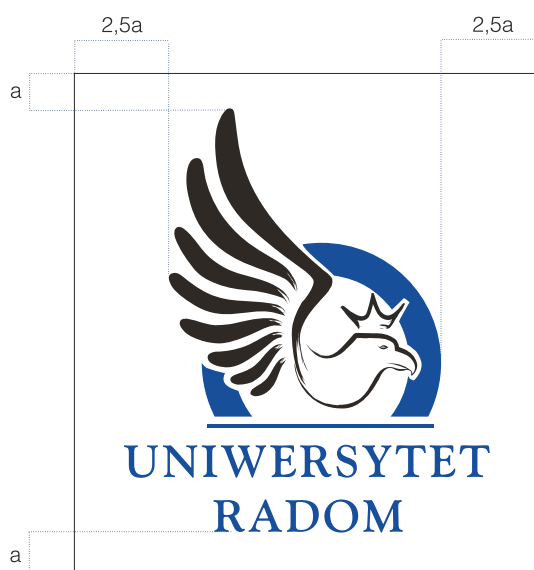

1C. ZNAK UCZELNI FORMA SKRÓCONA

WERSJA SKRÓCONA

pełnokolorowa

monochromatyczna

achromatyczna

2C. ZNAK UCZELNI
WERSJA W KONTRZIE

WERSJA SKRÓCONA

3C. ZNAK UCZELNI BUDOWA I PROPORCJE ZNAKU

Konstrukcja znaku i jego proporcje oraz budowa na siatce modułowej.

WERSJA SKRÓCONA

proporcje znaku

budowa na siatce modułowej